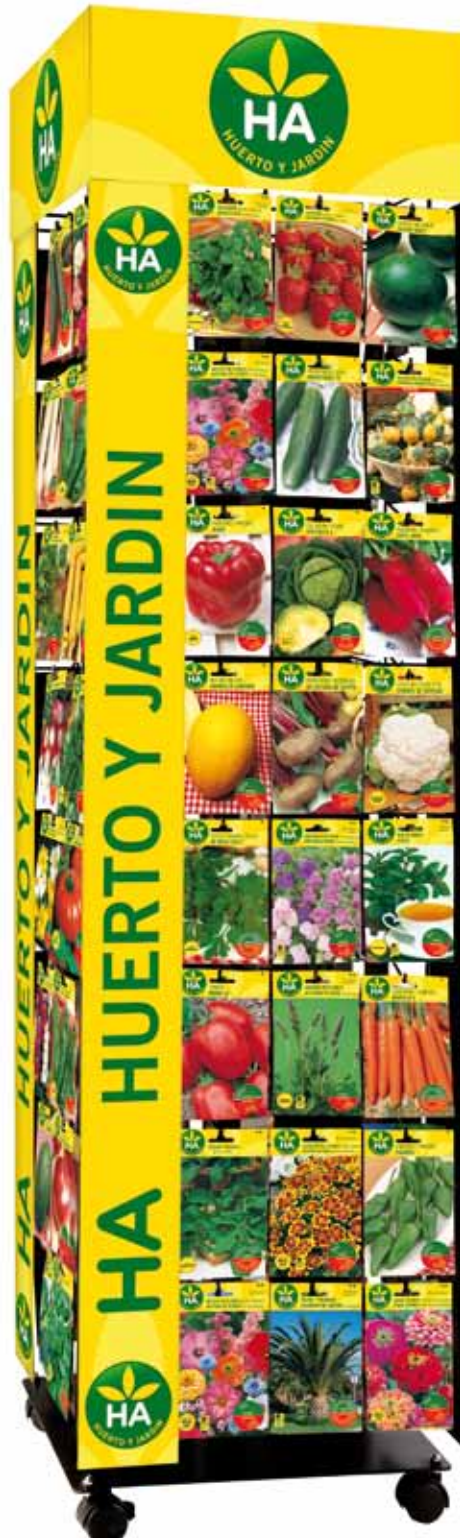

## Expositores de Semillas Hortícolas, Aromáticas, Leguminosas, Flores y Ecológicas

Una amplia gama de gran calidad con variedades punteras, perfectamente adaptadas a la climatología de nuestro país.

Nuestras semillas vienen envasadas en atractivos y cómodos formatos. Cajas y sobres que destacan al verse sobre nuestros expositores, cada vez más innovadores, que están pensados y realizados con un solo objetivo: **VENDER**.

### EXPOSITOR MOSTRADOR

Alto: 95cm  
Ancho: 37cm  
Capacidad: 32 huecos

### EXPOSITOR ROTATIVO

Alto: 183 cm  
Ancho: 49 cm  
Capacidad: 96 huecos

**EXPOSITOR MURAL**

Alto: 212 cm  
Ancho: 96 cm  
Capacidad: 64 huecos

SEMILLAS  
HORTÍCOLAS

SEMILLAS  
HÍBRIDAS

SEMILLAS  
DE FLORES